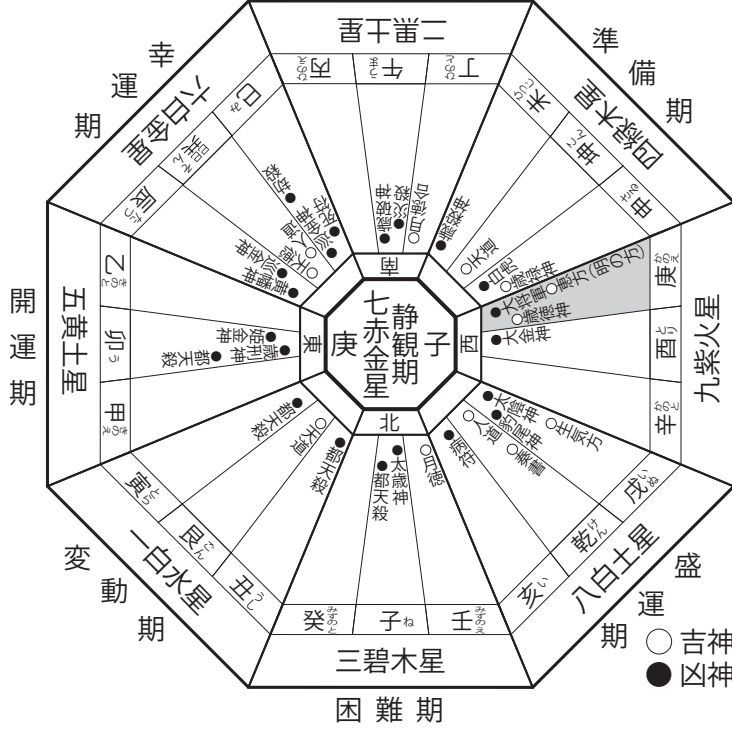

年盤座相

恵方は西南西（庚方） 頂上期 注). 南を上にしてあります。

令和二年  
二〇二〇年

年盤座相

庚子

七赤金星

悦楽期

○ 吉神  
● 凶神